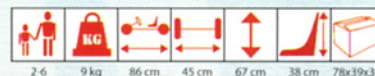

BERG Sky-Rise F
Art.nr. 28.20.01

Explanation of symbols

Age

Weight (kg)

Length (cm)

Width (cm)

Height (cm)

Seat height (cm)

Box LxWxH (cm)

BERG Small Scooter 70
Art.nr. 25.23.61

BERG Bike
Art.nr. 25.48.60

BERG Walk-Bike
Art.nr. 25.48.61

BERG Small Scooter 85
Art.nr. 25.23.71

BERG Lody
Art.nr. 18.15.11

BERG Two-seater (excl. MPT)
Art.nr. 18.28.34