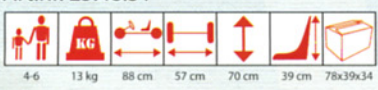

BERG Moby XS
Art.nr. 25.48.40

BERG Moby M
Art.nr. 25.48.11

BERG Trike
Art.nr. 25.48.90

BERG Moby L
Art.nr. 25.48.31

BERG Lorry
Art.nr. 25.49.40

BERG Taxi
Art.nr. 25.49.60

BERG Crazy Bike
Art.nr. 25.22.41

BERG Sky-Light F
Art.nr. 28.10.01

BERG Sky-Rise F
Art.nr. 28.20.01

Explanation of symbols

Age

Weight (kg)

Length (cm)

Width (cm)

Height (cm)

Seat height (cm)