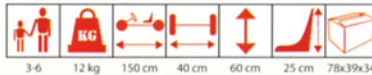

BERG Beachwagon
Art.nr. 18.07.10