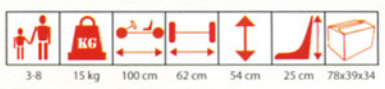

BERG Moby XS
Art.nr. 25.48.40

BERG Moby M
Art.nr. 25.48.11

BERG Trike
Art.nr. 25.48.90

BERG Moby L
Art.nr. 25.48.31

BERG Lorry
Art.nr. 25.49.40

BERG Taxi
Art.nr. 25.49.60

BERG Crazy Bike
Art.nr. 25.22.41

BERG Sky-Light F
Art.nr. 28.10.01

BERG Sky-Rise F
Art.nr. 28.20.01

Explanation of symbols

Age

Weight (kg)

Length (cm)

Width (cm)

Height (cm)

Seat height (cm)