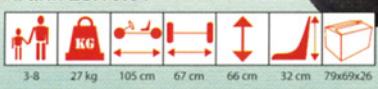

BERG Moby XS
Art.nr. 25.48.40

BERG Moby M
Art.nr. 25.48.11

BERG Trike
Art.nr. 25.48.90

BERG Moby L
Art.nr. 25.48.31

BERG Lorry
Art.nr. 25.49.40

BERG Taxi
Art.nr. 25.49.60

BERG Crazy Bike
Art.nr. 25.22.41

BERG Sky-Light F
Art.nr. 28.10.01

BERG Sky-Rise F
Art.nr. 28.20.01

Explanation of symbols

Age

Weight (kg)

Length (cm)

Width (cm)

Height (cm)

Seat height (cm)