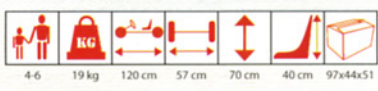

BERG Moby XS
Art.nr. 25.48.40

BERG Moby M
Art.nr. 25.48.11

BERG Trike
Art.nr. 25.48.90

BERG Moby L
Art.nr. 25.48.31

BERG Lorry
Art.nr. 25.49.40

BERG Taxi
Art.nr. 25.49.60

BERG Crazy Bike
Art.nr. 25.22.41

BERG Sky-Light F
Art.nr. 28.10.01

BERG Sky-Rise F
Art.nr. 28.20.01

Explanation of symbols

Age

Weight (kg)

Length (cm)

Width (cm)

Height (cm)

Seat height (cm)