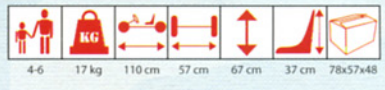

BERG Moby XS
Art.nr. 25.48.40

BERG Moby M
Art.nr. 25.48.11

BERG Trike
Art.nr. 25.48.90

BERG Moby L
Art.nr. 25.48.31

BERG Lorry
Art.nr. 25.49.40

BERG Taxi
Art.nr. 25.49.60

BERG Crazy Bike
Art.nr. 25.22.41

BERG Sky-Light F
Art.nr. 28.10.01

BERG Sky-Rise F
Art.nr. 28.20.01

Explanation of symbols

Age

Weight (kg)

Length (cm)

Width (cm)

Height (cm)

Seat height (cm)