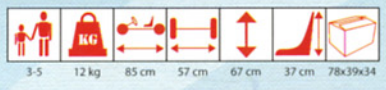

BERG Moby XS
Art.nr. 25.48.40

BERG Moby M
Art.nr. 25.48.11

BERG Trike
Art.nr. 25.48.90

BERG Moby L
Art.nr. 25.48.31

BERG Lorry
Art.nr. 25.49.40

BERG Taxi
Art.nr. 25.49.60

BERG Crazy Bike
Art.nr. 25.22.41

BERG Sky-Light F
Art.nr. 28.10.01

BERG Sky-Rise F
Art.nr. 28.20.01

Explanation of symbols

Age

Weight (kg)

Length (cm)

Width (cm)

Height (cm)

Seat height (cm)