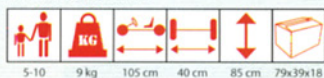

BERG Sky-Rise F
Art.nr. 28.20.01

Explanation of symbols

Age

Weight (kg)

Length (cm)

Width (cm)

Height (cm)

Seat height (cm)

Box LxWxH (cm)

BERG Small Scooter 70
Art.nr. 25.23.61

BERG Bike
Art.nr. 25.48.60

BERG Walk-Bike
Art.nr. 25.48.61

BERG Small Scooter 85
Art.nr. 25.23.71

BERG Lody
Art.nr. 18.15.11

BERG Two-seater (excl. MPT)
Art.nr. 18.28.34