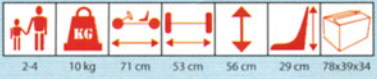

BERG Moby XS
Art.nr. 25.48.40

BERG Moby M
Art.nr. 25.48.11

BERG Trike
Art.nr. 25.48.90

BERG Moby L
Art.nr. 25.48.31

BERG Lorry
Art.nr. 25.49.40

BERG Taxi
Art.nr. 25.49.60

BERG Crazy Bike
Art.nr. 25.22.41

BERG Sky-Light F
Art.nr. 28.10.01

BERG Sky-Rise F
Art.nr. 28.20.01

Explanation of symbols

Age

Weight (kg)

Length (cm)

Width (cm)

Height (cm)

Seat height (cm)